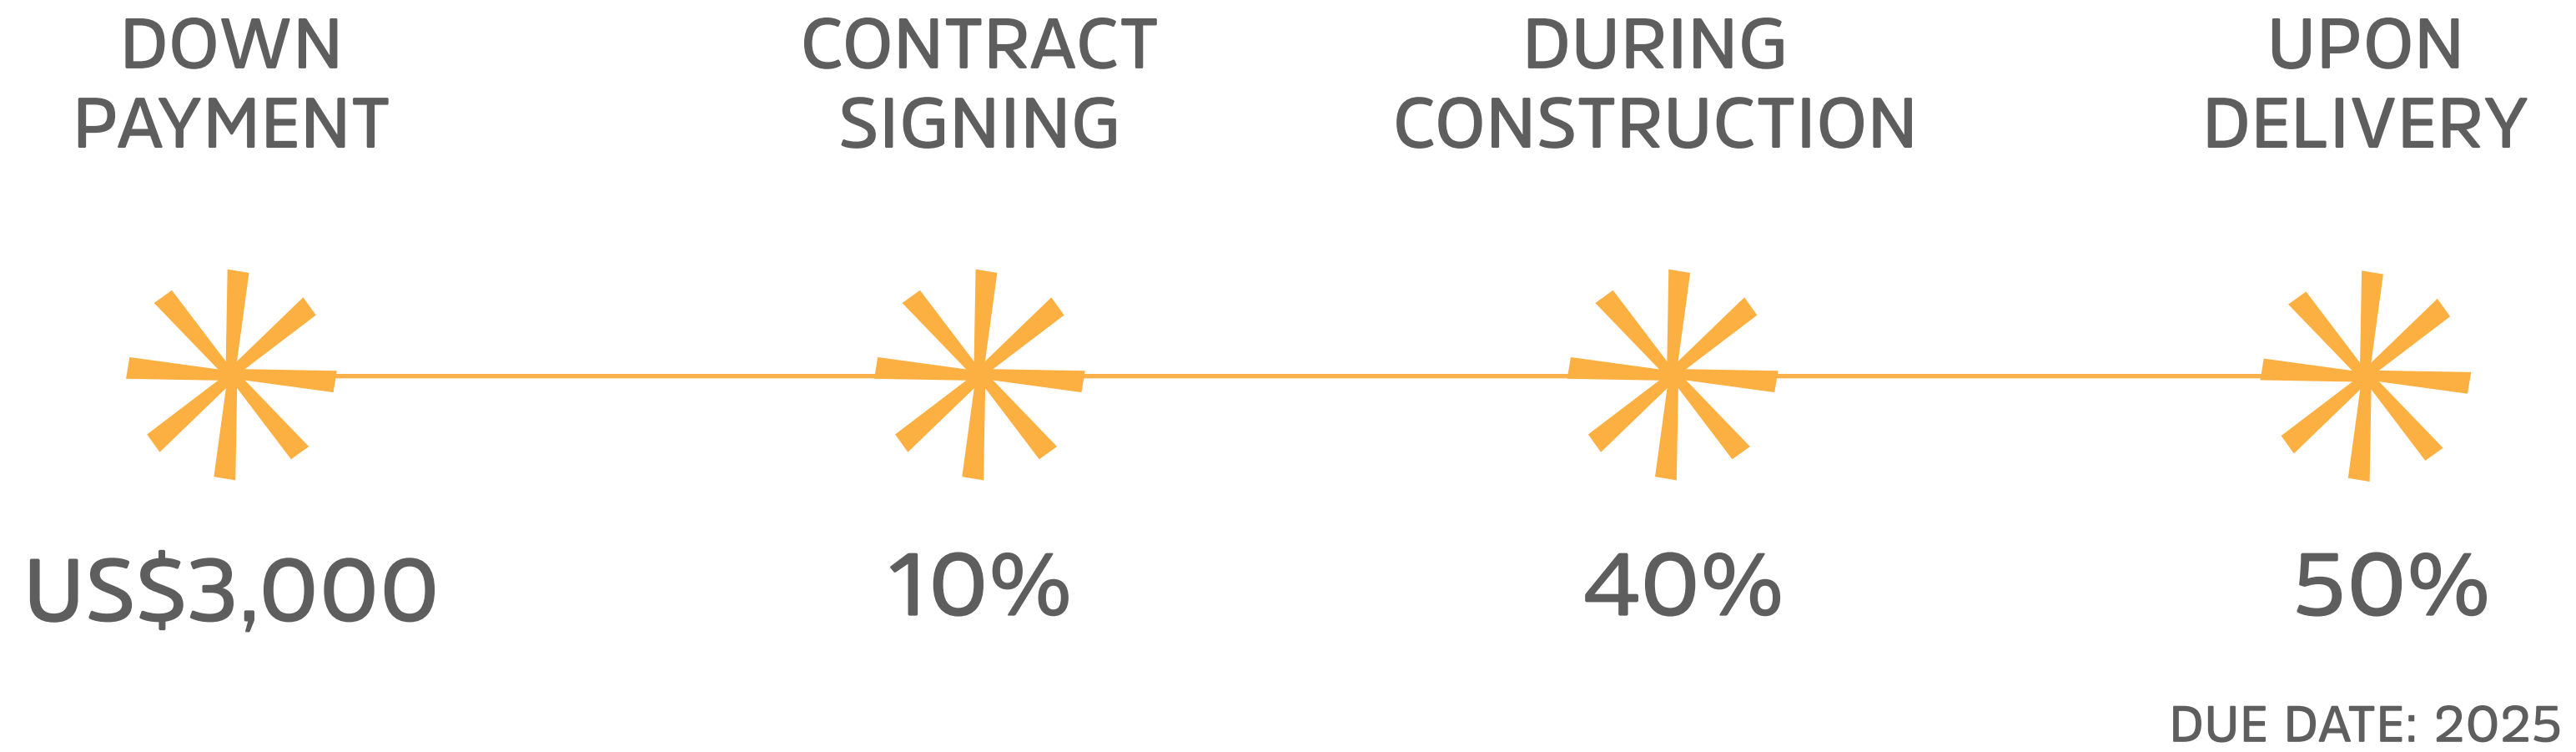

PAYMENT PLAN

MYSTIQ BAY

PUNTA CANA